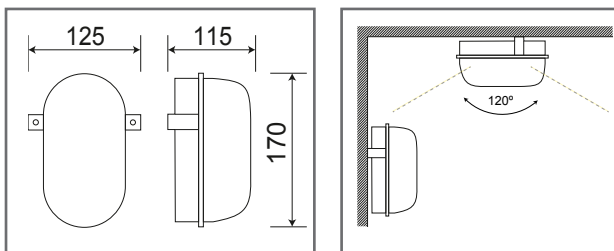

For basements, garages, aisles, lockers, storage rooms and more

Unterteil | **body**: Kunststoff | *plastic*  
Oberteil | **Top**: Glas mit Metallkorb | *glass and metal cage*

Type	WTD-BL-5-ECO	WTD-BL-5-ECO-WW
Leistung [W] Power [W]	5,2	
Anzahl LEDs number LEDs	35	
Farbe colour	4000K	2700K
Lichtstrom [lm] Luminous flux	610	600
IP	44	44
EAN	9120054360163	tbd